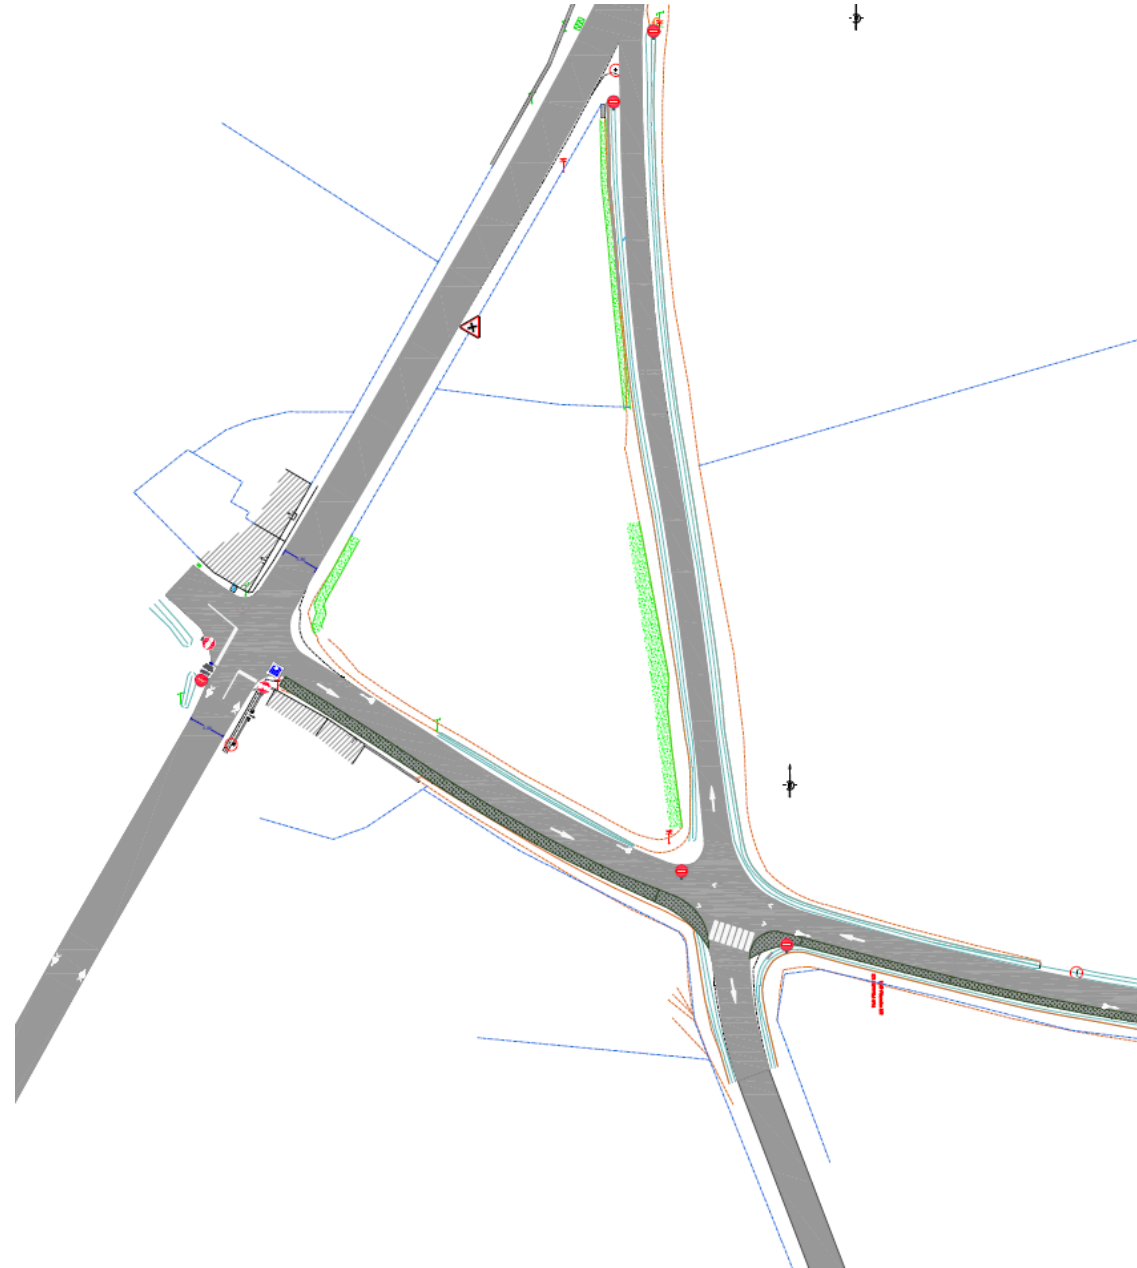

Aménagement chemin de Kergroas

Présentation du projet– 28/09/2023

Paimpol
Pempoull

CONSTAT

- Trafic important
- Vitesses significatives
- Chaussée dégradée
- Absence de cheminement sécurisé pour les piétons et les vélo
- Faible largeur
- Problématiques écoulement eaux pluviales

CONTEXTE

Les 12 itinéraires du schéma des modes actifs

Périmètre

Schéma de circulation

Le projet

Schéma de circulation

Le double sens cyclable

Le projet aménagement

Planches 1 et 2

Le projet aménagement

Planches 3 et 4

Le projet aménagement

Planche 5

Le projet aménagement

Planche 6

Paimpol