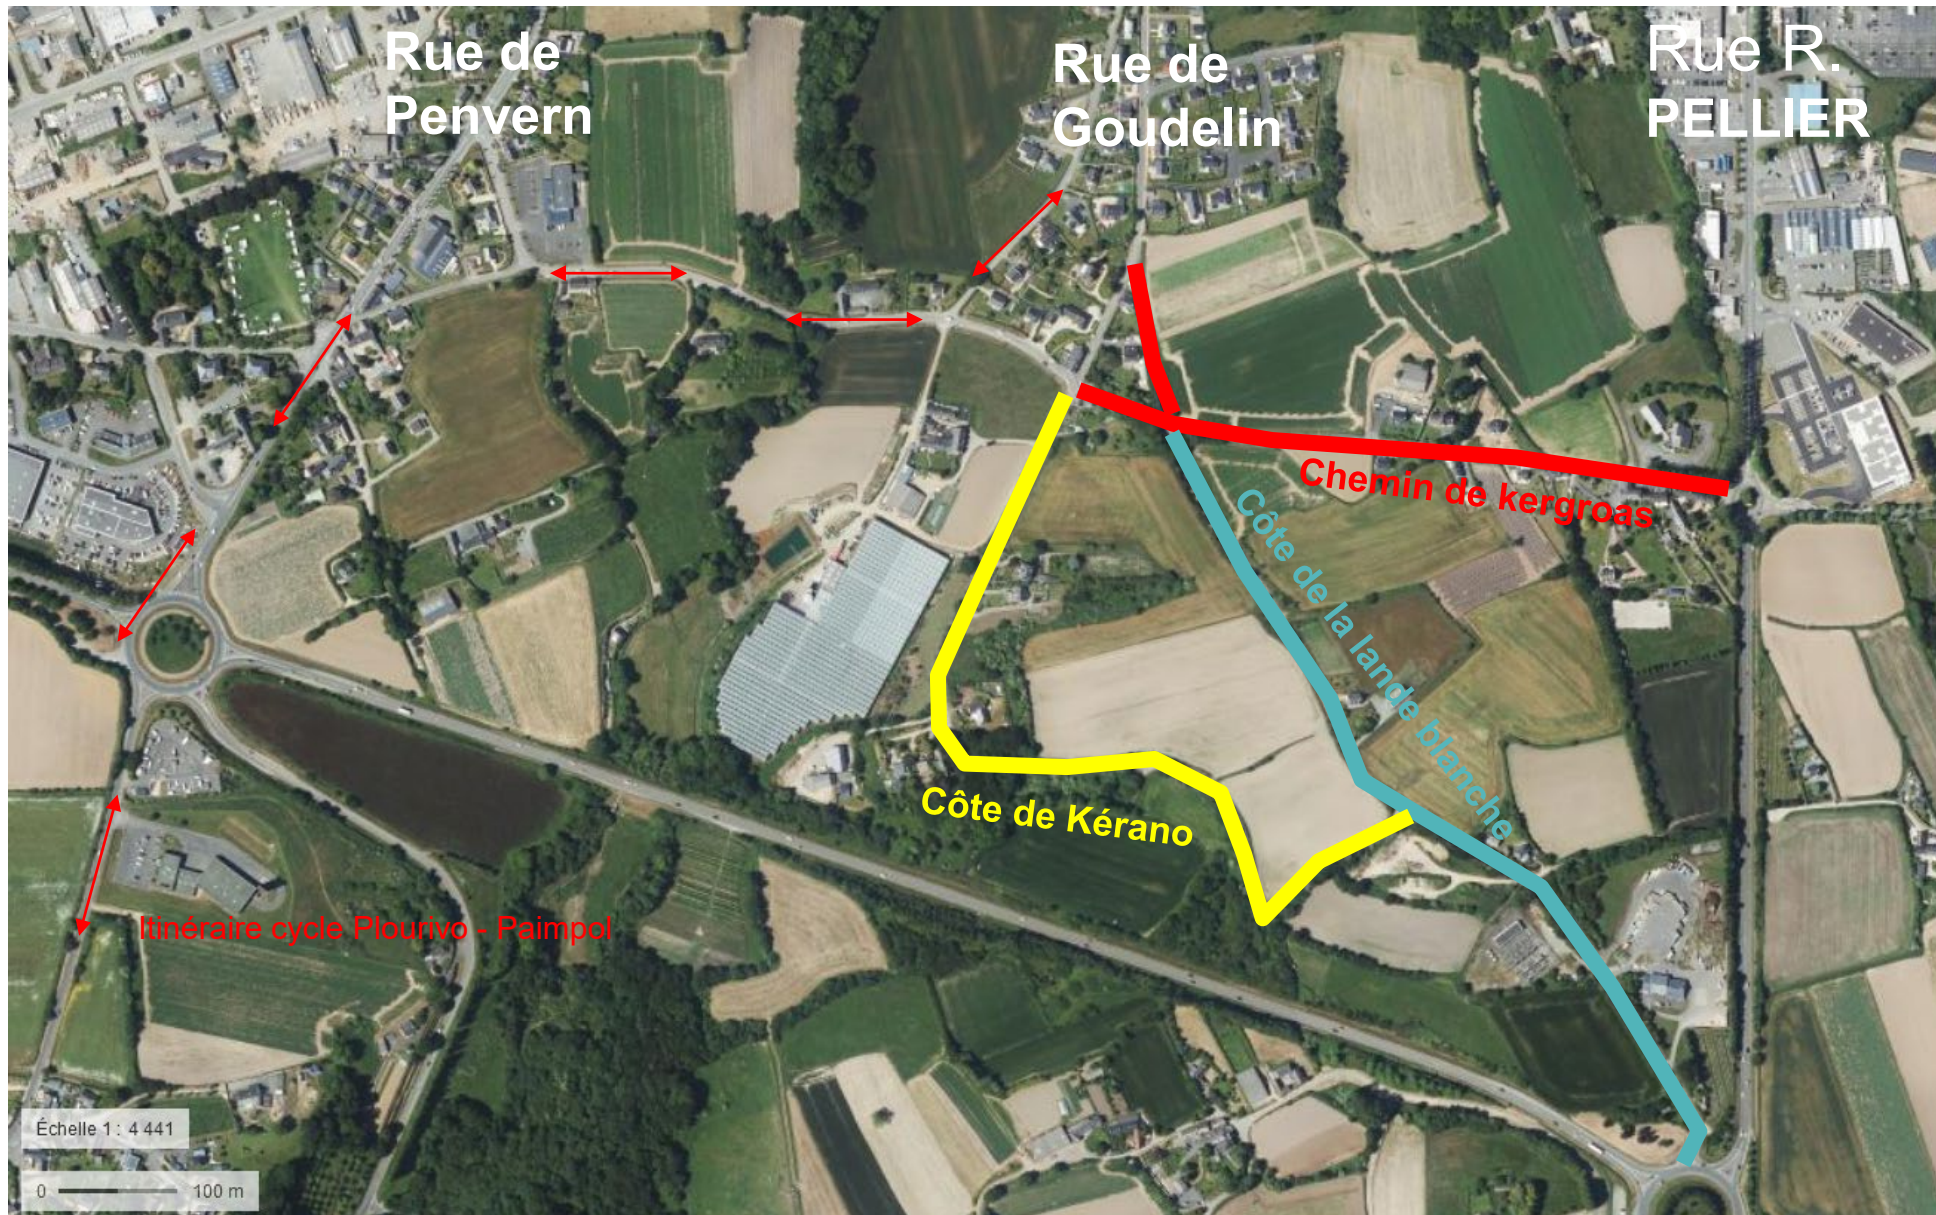

Aménagement chemin de Kergroas

Présentation du projet– 28/09/2023

Paimpol
Pempoull

CONSTAT

- Trafic important
- Vitesses significatives
- Chaussée dégradée
- Absence de cheminement sécurisé pour les piétons et les vélo
- Faible largeur
- Problématiques écoulement eaux pluviales

CONTEXTE

Les 12 itinéraires du schéma des modes actifs

Périmètre

Schéma de circulation

Le projet

Schéma de circulation

Le double sens cyclable

Le projet aménagement

Planches 1 et 2

Le projet aménagement

Planches 3 et 4

Le projet aménagement

Planche 5

Le projet aménagement

Planche 6

Paimpol