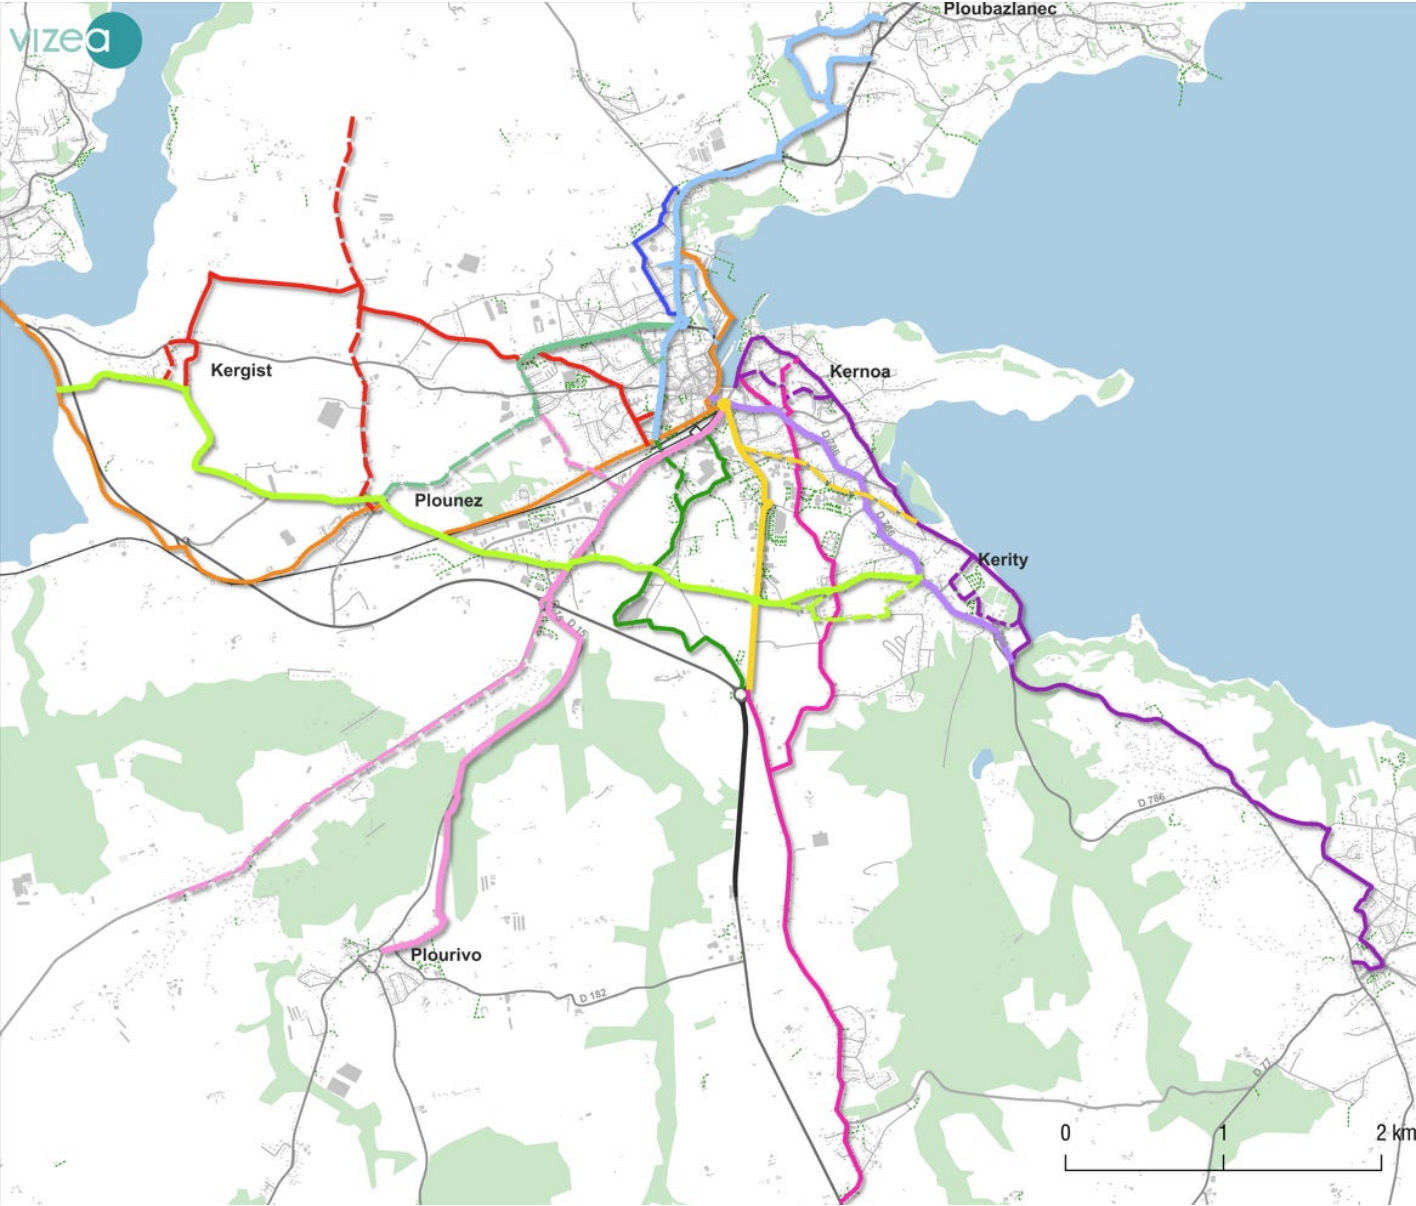

Aménagement chemin de Kergroas

Présentation du projet– 28/09/2023

Paimpol
Pempoull

CONSTAT

- Trafic important
- Vitesses significatives
- Chaussée dégradée
- Absence de cheminement sécurisé pour les piétons et les vélo
- Faible largeur
- Problématiques écoulement eaux pluviales

CONTEXTE

Les 12 itinéraires du schéma des modes actifs

Périmètre

Schéma de circulation

Le projet

Schéma de circulation

Le double sens cyclable

Le projet aménagement