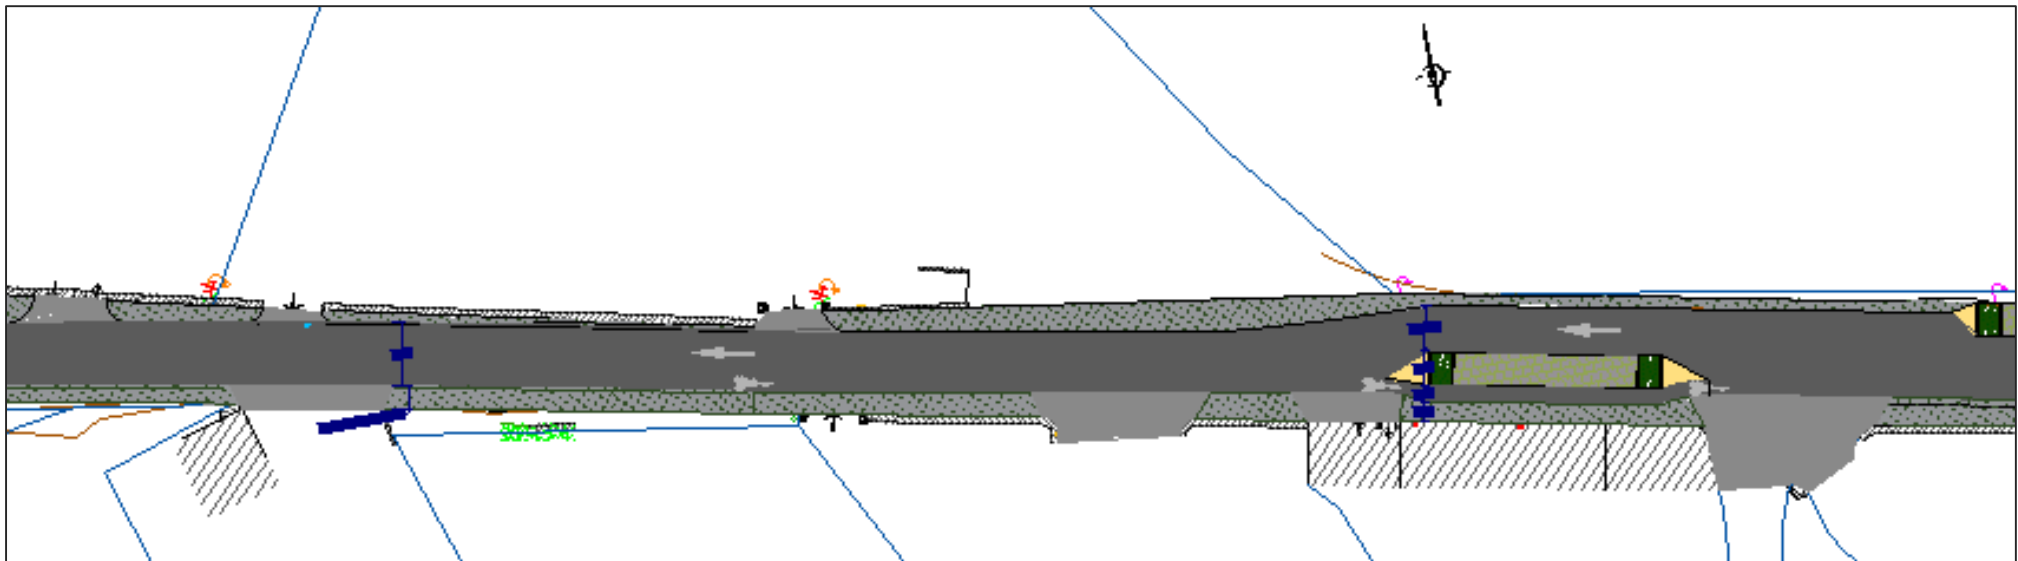

Aménagement chemin de Kergroas

Présentation du projet– 28/09/2023

Paimpol
Pempoull

CONSTAT

- Trafic important
- Vitesses significatives
- Chaussée dégradée
- Absence de cheminement sécurisé pour les piétons et les vélo
- Faible largeur
- Problématiques écoulement eaux pluviales

CONTEXTE

Les 12 itinéraires du schéma des modes actifs

Périmètre

Schéma de circulation

Le projet

Schéma de circulation

Le double sens cyclable

Le projet aménagement

Planches 1 et 2

Le projet aménagement

Planches 3 et 4

Le projet aménagement

Planche 5

Le projet aménagement

Planche 6

Paimpol