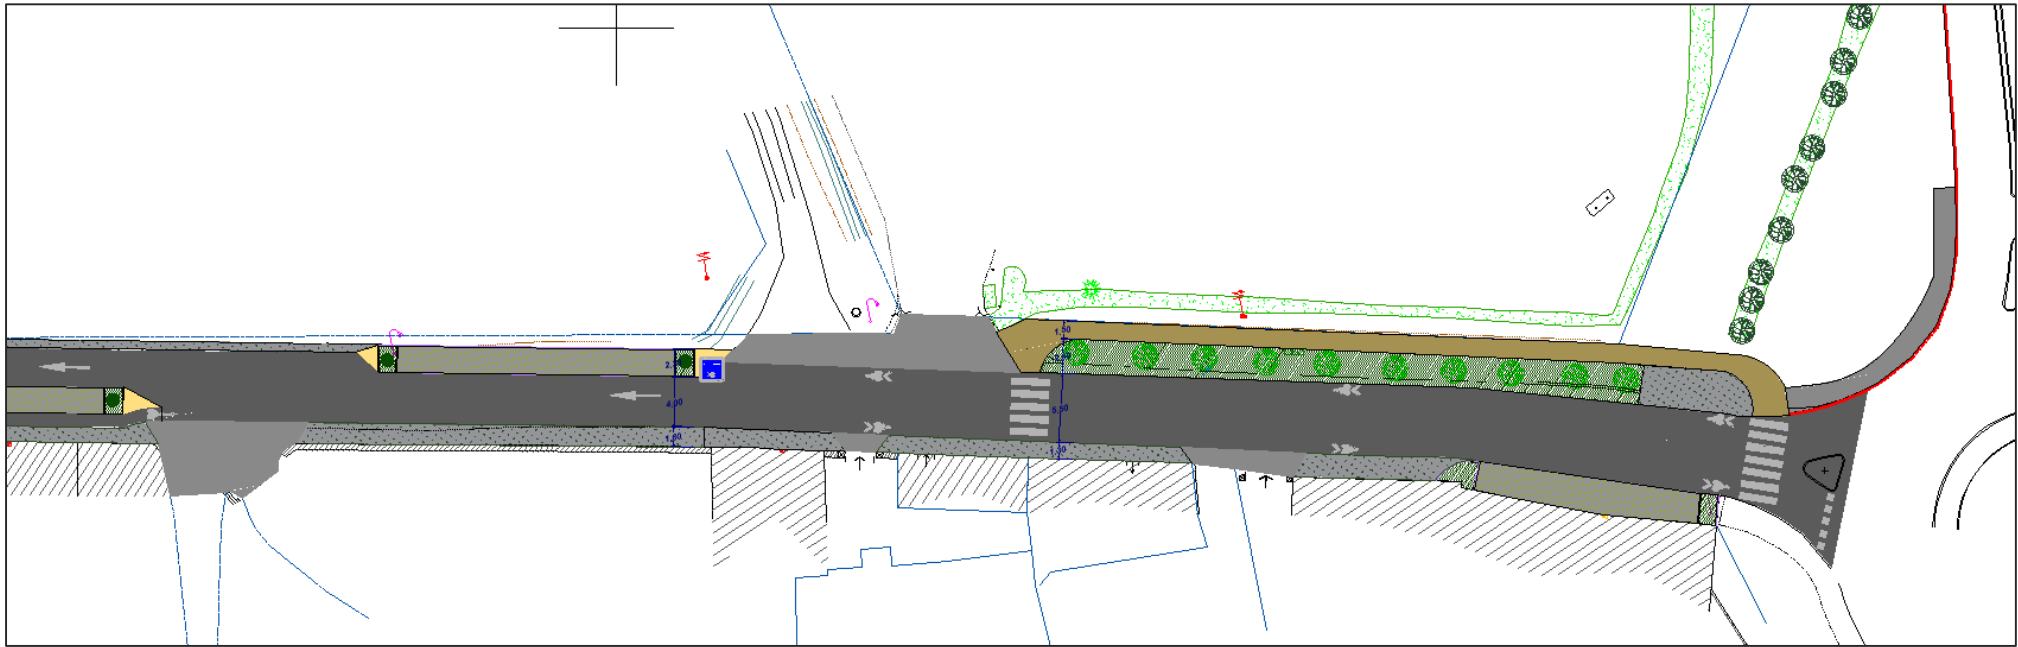

Aménagement chemin de Kergroas

Présentation du projet– 28/09/2023

Paimpol
Pempoull

CONSTAT

- Trafic important
- Vitesses significatives
- Chaussée dégradée
- Absence de cheminement sécurisé pour les piétons et les vélo
- Faible largeur
- Problématiques écoulement eaux pluviales

CONTEXTE

Les 12 itinéraires du schéma des modes actifs

Périmètre

Schéma de circulation

Le projet

Schéma de circulation

Le double sens cyclable

Le projet aménagement

Planches 1 et 2

Le projet aménagement

Planches 3 et 4

Le projet aménagement

Planche 5

Le projet aménagement

Planche 6

Paimpol