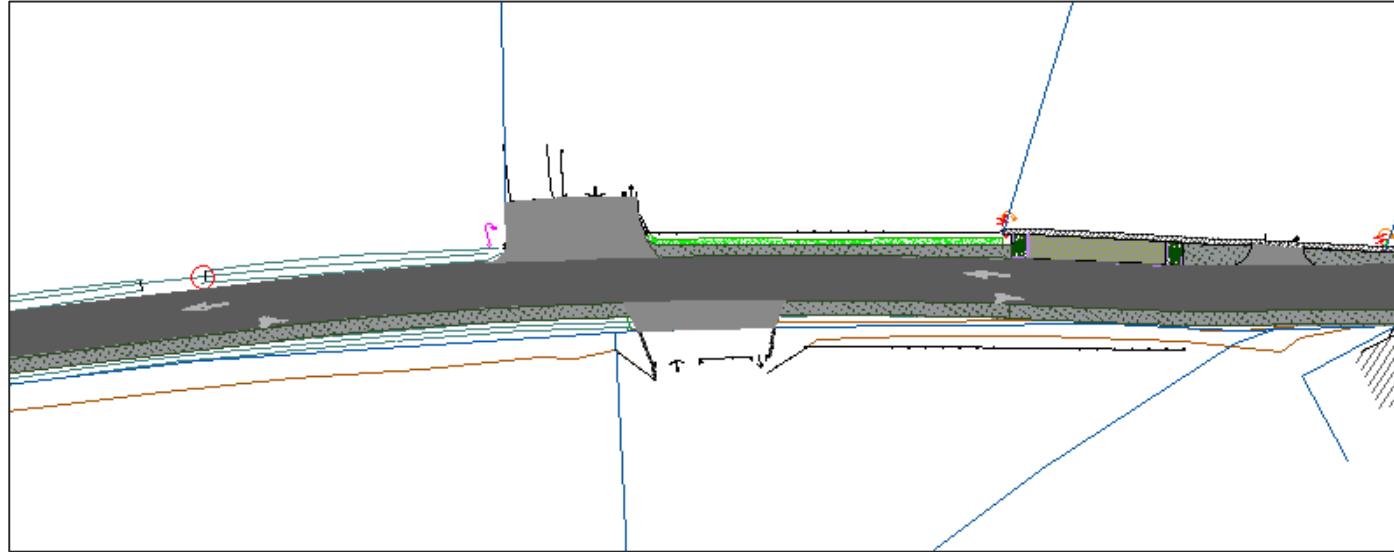

Aménagement chemin de Kergroas

Présentation du projet– 28/09/2023

Paimpol
Pempoull

CONSTAT

- Trafic important
- Vitesses significatives
- Chaussée dégradée
- Absence de cheminement sécurisé pour les piétons et les vélo
- Faible largeur
- Problématiques écoulement eaux pluviales

CONTEXTE

Les 12 itinéraires du schéma des modes actifs

Périmètre

Schéma de circulation

Le projet

Schéma de circulation

Le double sens cyclable

Le projet aménagement

Planches 1 et 2

Le projet aménagement

Planches 3 et 4

Le projet aménagement

Planche 5

Le projet aménagement

Planche 6

Paimpol