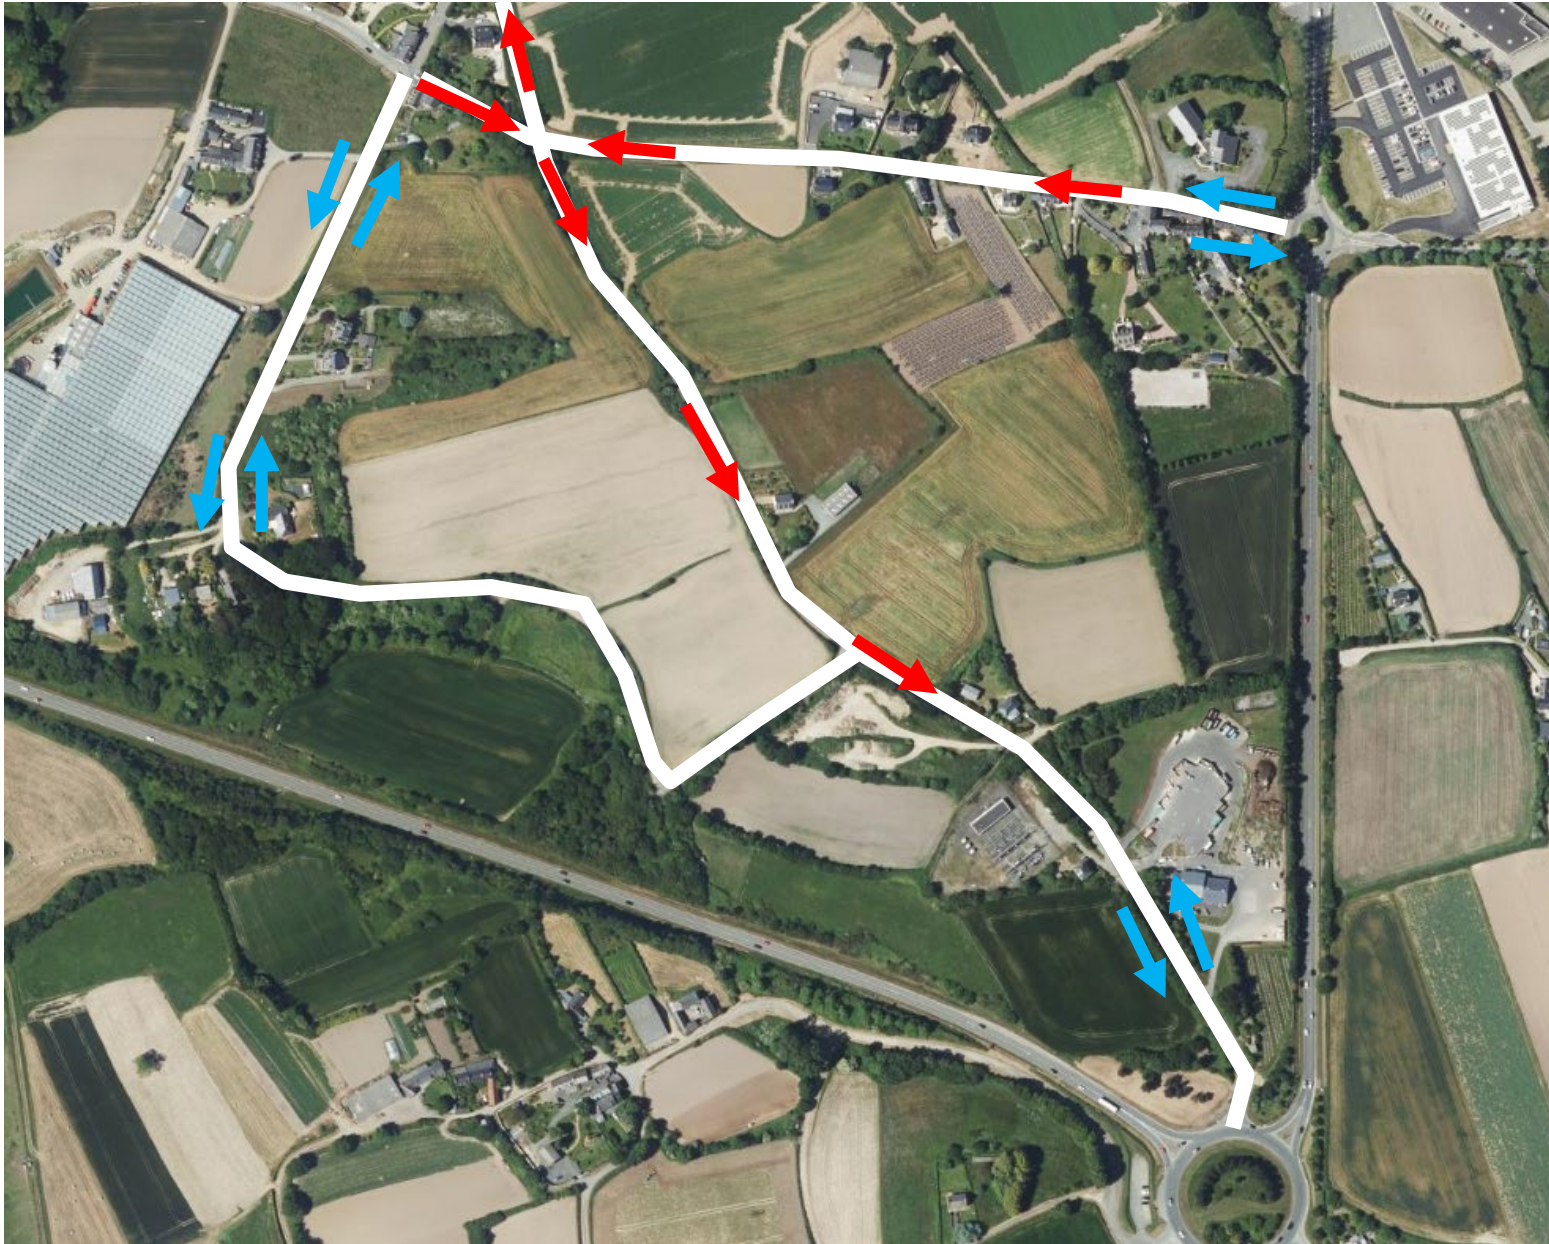

Aménagement chemin de Kergroas

Présentation du projet– 28/09/2023

Paimpol
Pempoull

CONSTAT

- Trafic important
- Vitesses significatives
- Chaussée dégradée
- Absence de cheminement sécurisé pour les piétons et les vélo
- Faible largeur
- Problématiques écoulement eaux pluviales

CONTEXTE

Les 12 itinéraires du schéma des modes actifs

Périmètre

Schéma de circulation

Le projet

Schéma de circulation

Le double sens cyclable

Le projet aménagement

Planches 1 et 2

Le projet aménagement

Planches 3 et 4

Le projet aménagement

Planche 5

Le projet aménagement

Planche 6

Paimpol